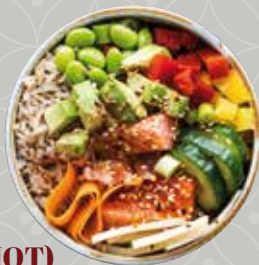

BASE (max 1 scelta)

- RISO BIANCO
- RISO NERO
- INSALATA MISTA
- RISO MISTO (BIANCO, VENERE)

PROTEINA (max 3 scelte) **OGNI EXTRA + 2 €**

- SALMONE CRUDO
- TONNO SOTT'OLIO
- SPICY SALMONE
- GAMBERETTI COTTI
- SALMONE AFFUMICATO
- POLLO
- TONNO CRUDO
- FETA GRECA
- TOFU
- SPICY TONNO
- GAMBERI FRITTI

COMPONI IL TUO POKE

REGULAR BOWL
€ 10,90

LARGE BOWL
€ 12,90

CONTORNI (max 4 scelte) **OGNI EXTRA + 0,50 €**

- ANANAS
- CAROTE
- MAIS
- MANGO
- CETRIOLI
- OLIVE NERE
- AVOCADO
- CECI
- GOMA WAKAME
- EDAMAME
- GERMOGLI DI SOIA
- RAVANELLI
- POMODORINI
- CIPOLLA ROSSA
- MOZZARELLINE
- CAVOLO ROSSO

SALSE (max 2 scelte) **OGNI EXTRA + 0,30 €**

- OLIO EVO
- SALSINA POKE
- ACETO BALSAMICO
- SALSINA MAYO
- SALSINA DI SOIA
- SPICY MAYO
- SALSINA TERIYAKI
- SALSINA SRARICHA (HOT)
- SALSINA PONZU
- SALSINA MAYO AL WASABI
- SALSINA AL MANGO
- SALSINA PHILADELFA

CRISPY (max 1 scelta) **OGNI EXTRA + 0,50 €**

- SESAMO
- ARACHIDI
- KADAIFI
- CIPOLLA CROCCANTE
- SCAGLIE DI MANDORLE
- GRANELLA DI PISTACCHIO
- TOBIKO
- ALGHE NORI